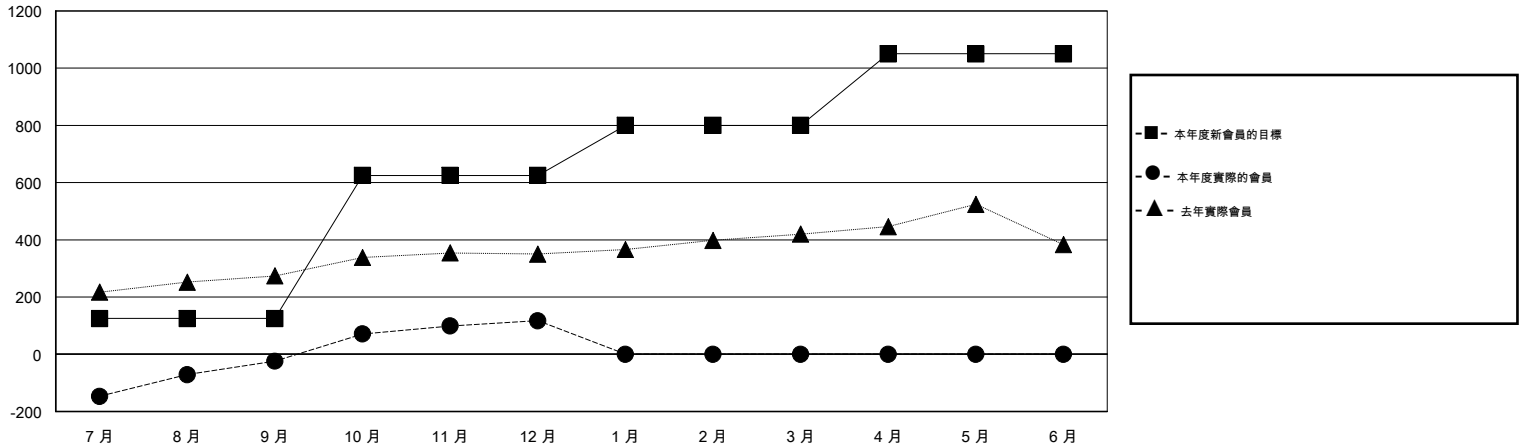

目標和實際會員累積

已取消的分會: 1

55 CLUBS OF 68 增添1位或以上的新會員

性別分佈

男 1,117 (50.70%)
女 1,086 (49.30%)

放棄的會員

[點擊這裡取得健康評估資料](#)

過世	0
分會已取消	0
其他	261
總計	261

家庭單位會員	355
戶長	171
非戶長	184