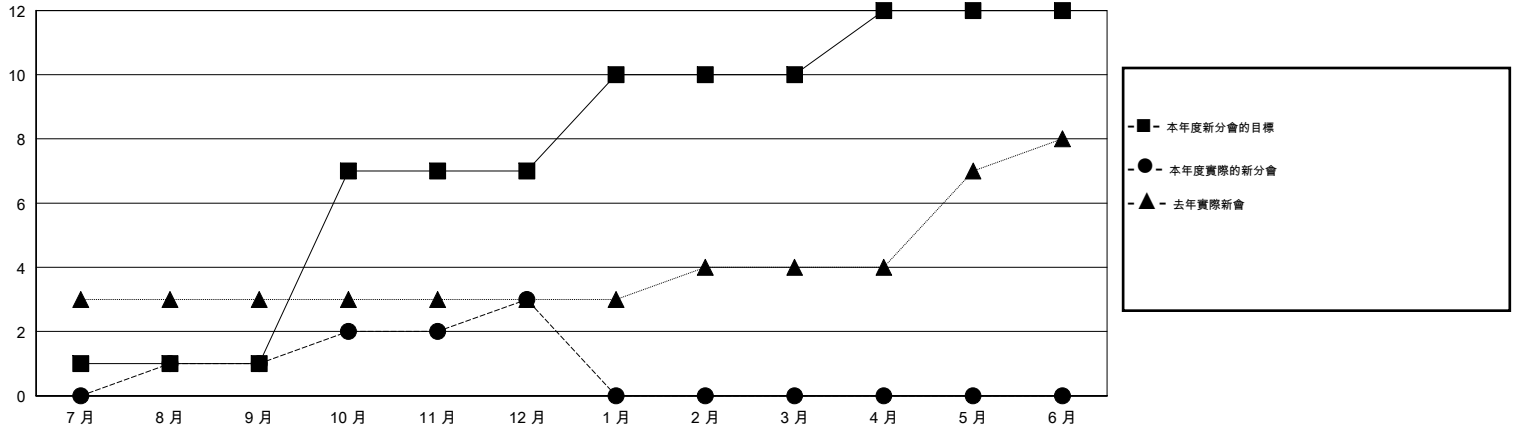

MONTHLY MEMBERSHIP PROGRESS REPORT

District 385

Results as of: 12/31/2016

GMT: ZE RAN SU

地點 CHINA

GMT憲章區 5

分會				
成果 2016-2017				
季	新分會目標	新會	會員流失的分會	淨增/減
7月/8月/9月	1	1	0	1
10月/11月/12月	6	2	1	1
1月/2月/3月	3	0	0	0
4月/5月/6月	2	0	0	0

位會員@每位須繳				
成果 2016-2017				
季	新會員目標	增加的授證/新會員	退會人數	淨增/減
7月/8月/9月	125	189	213	-24
10月/11月/12月	500	189	48	141
1月/2月/3月	175	0	0	0
4月/5月/6月	250	0	0	0

目標與實際新會累積